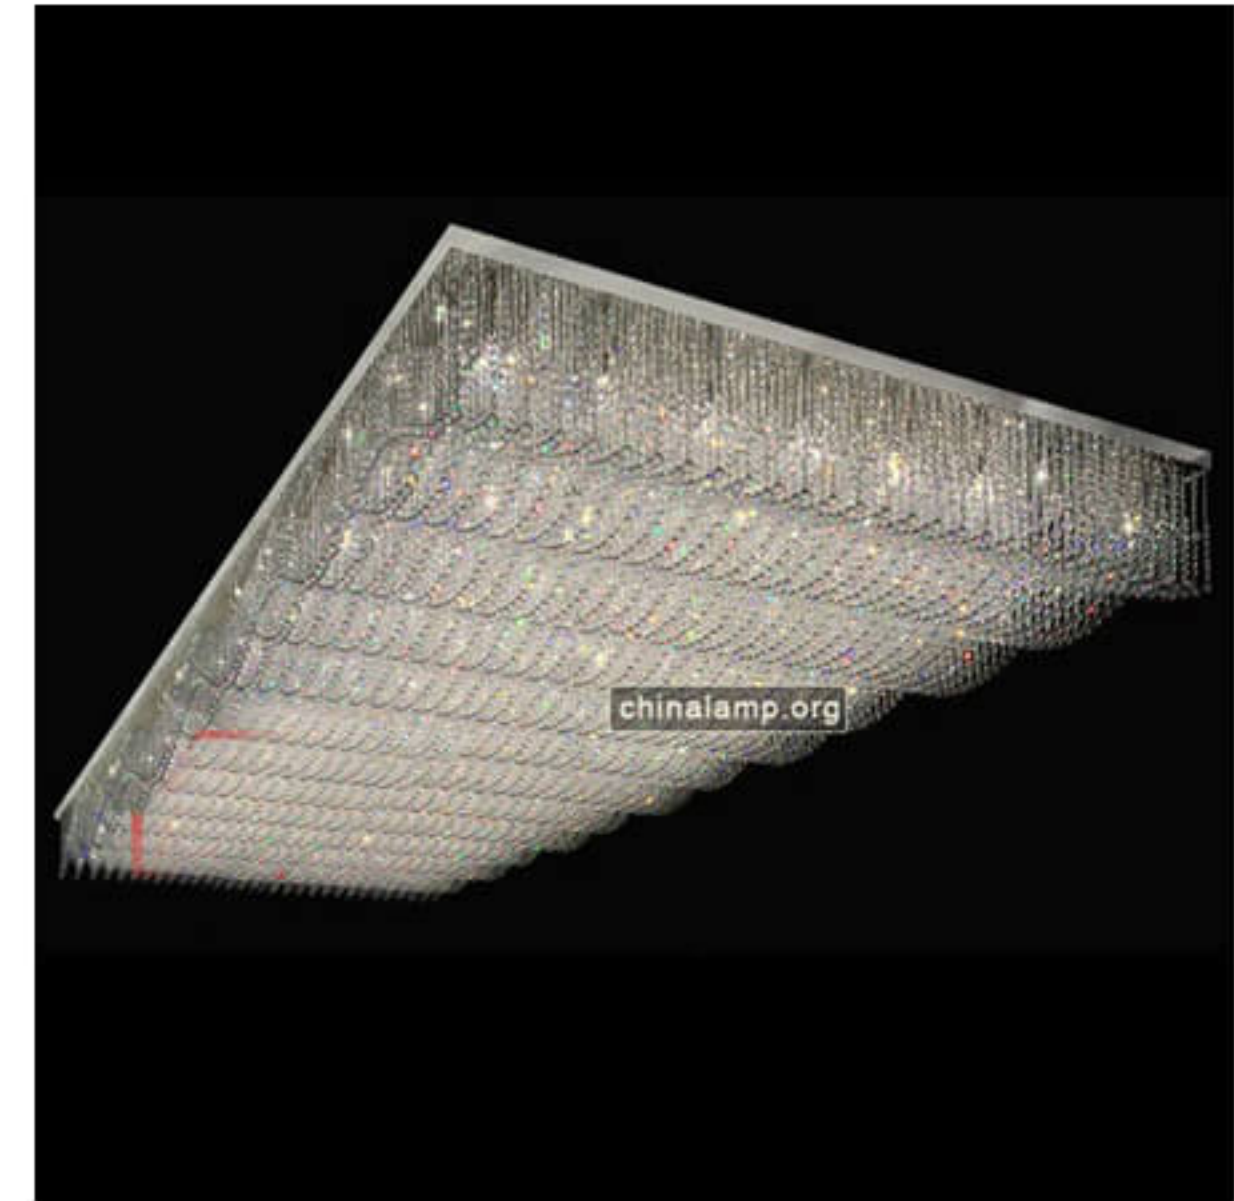

SSC19304

SSC19026

SSC19008

RQ1107-X005

597350

SSN2011-004

Flush Mounted Chandeliers

SSC19025