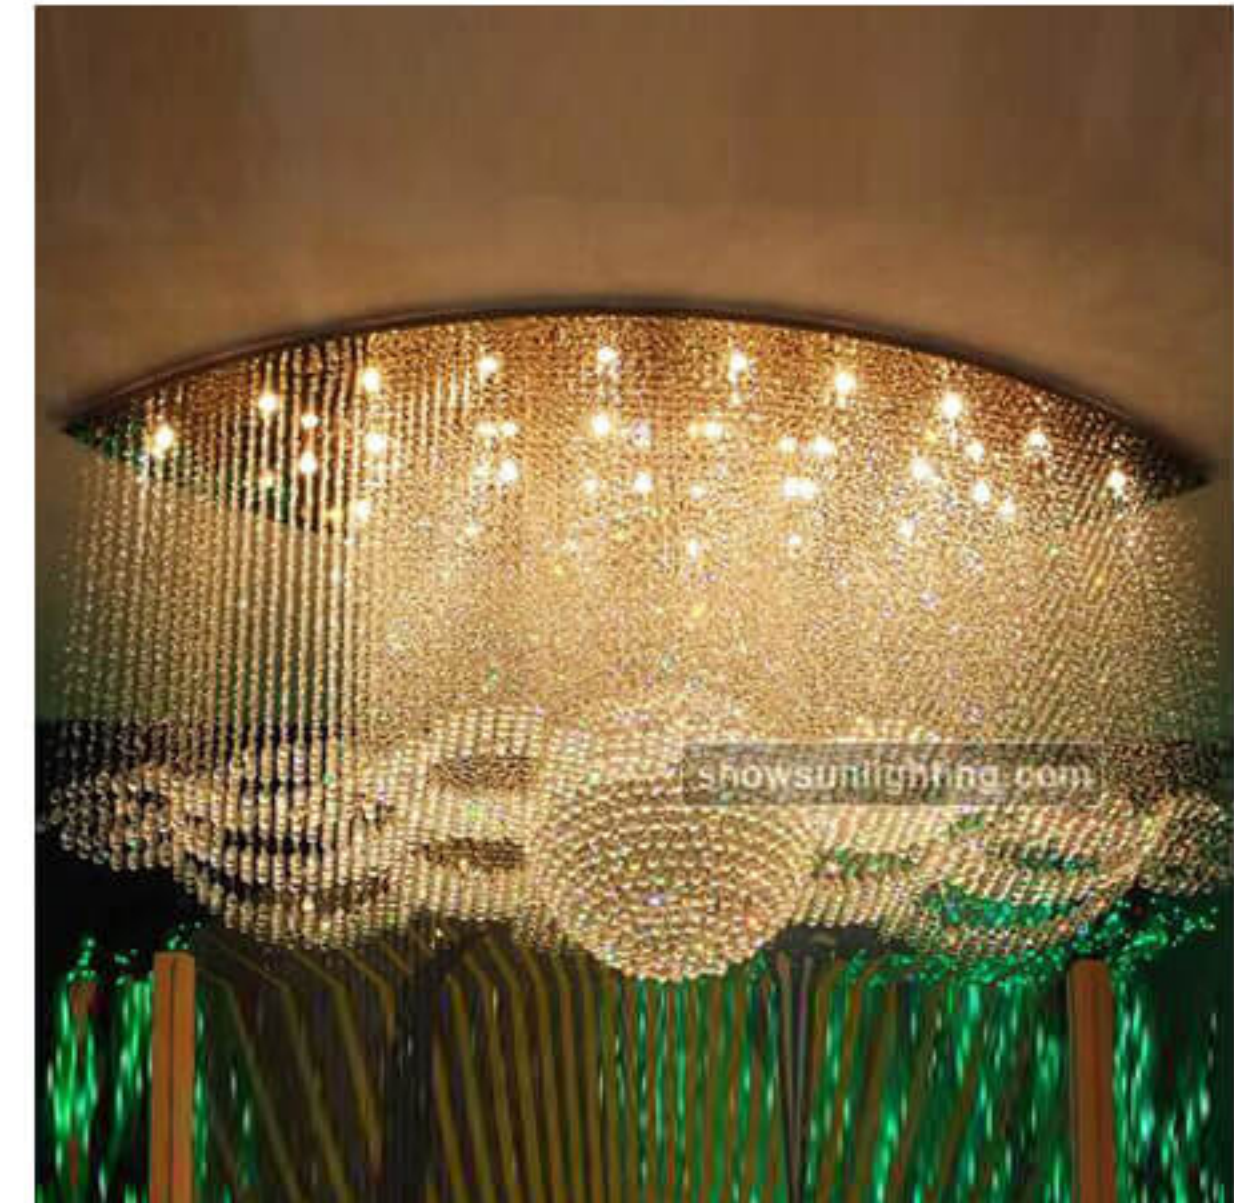

SSNGC1203-0008

SSN2011-0047

SSN2011-0045

Flush Mounted Chandeliers

SSN2011-0043

ssc91085

ssc91068

SSC91064