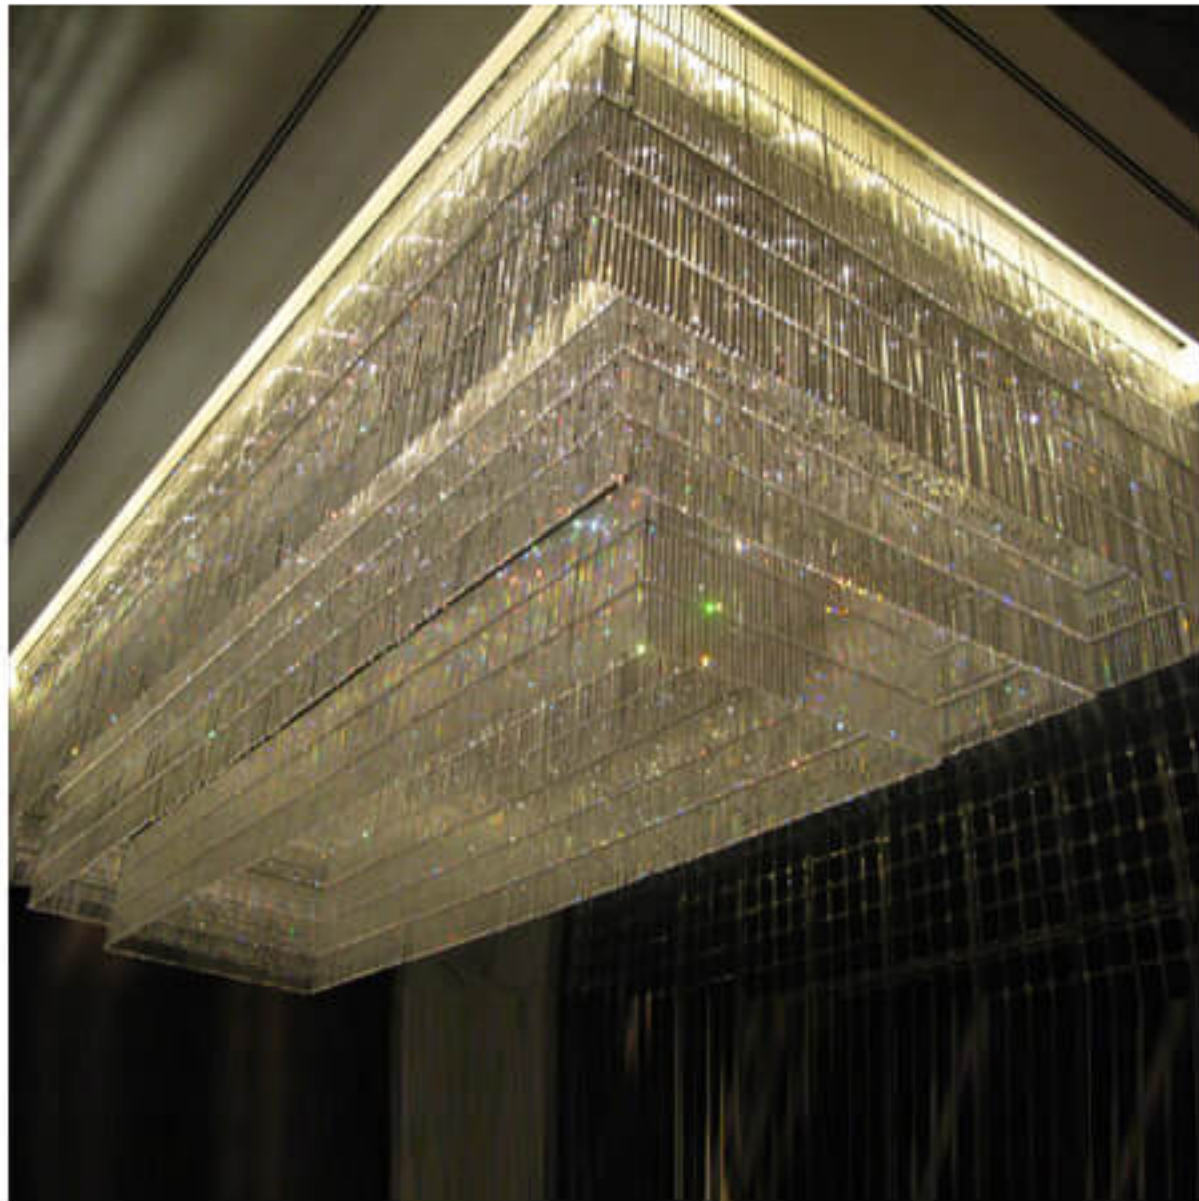

Flush Mounted Chandeliers

ssc79004

597335

597149

597311

597099

SSC19030

Flush Mounted Chandeliers