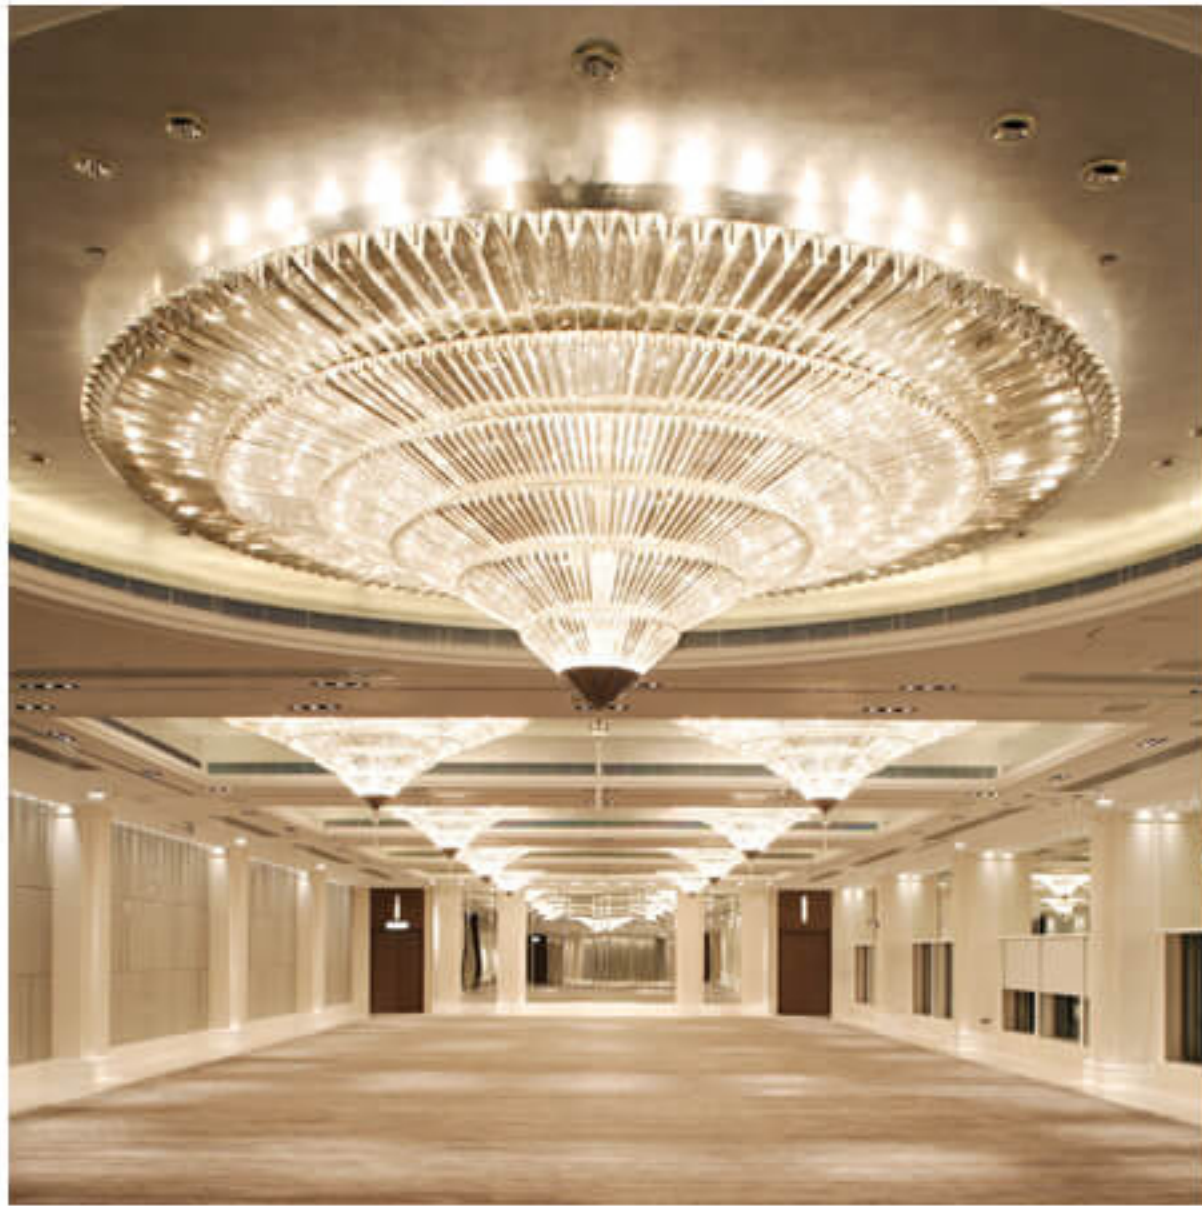

Flush Mounted Chandeliers

ssc79004

597335

597149

597311

597099

SSC19030

Flush Mounted Chandeliers